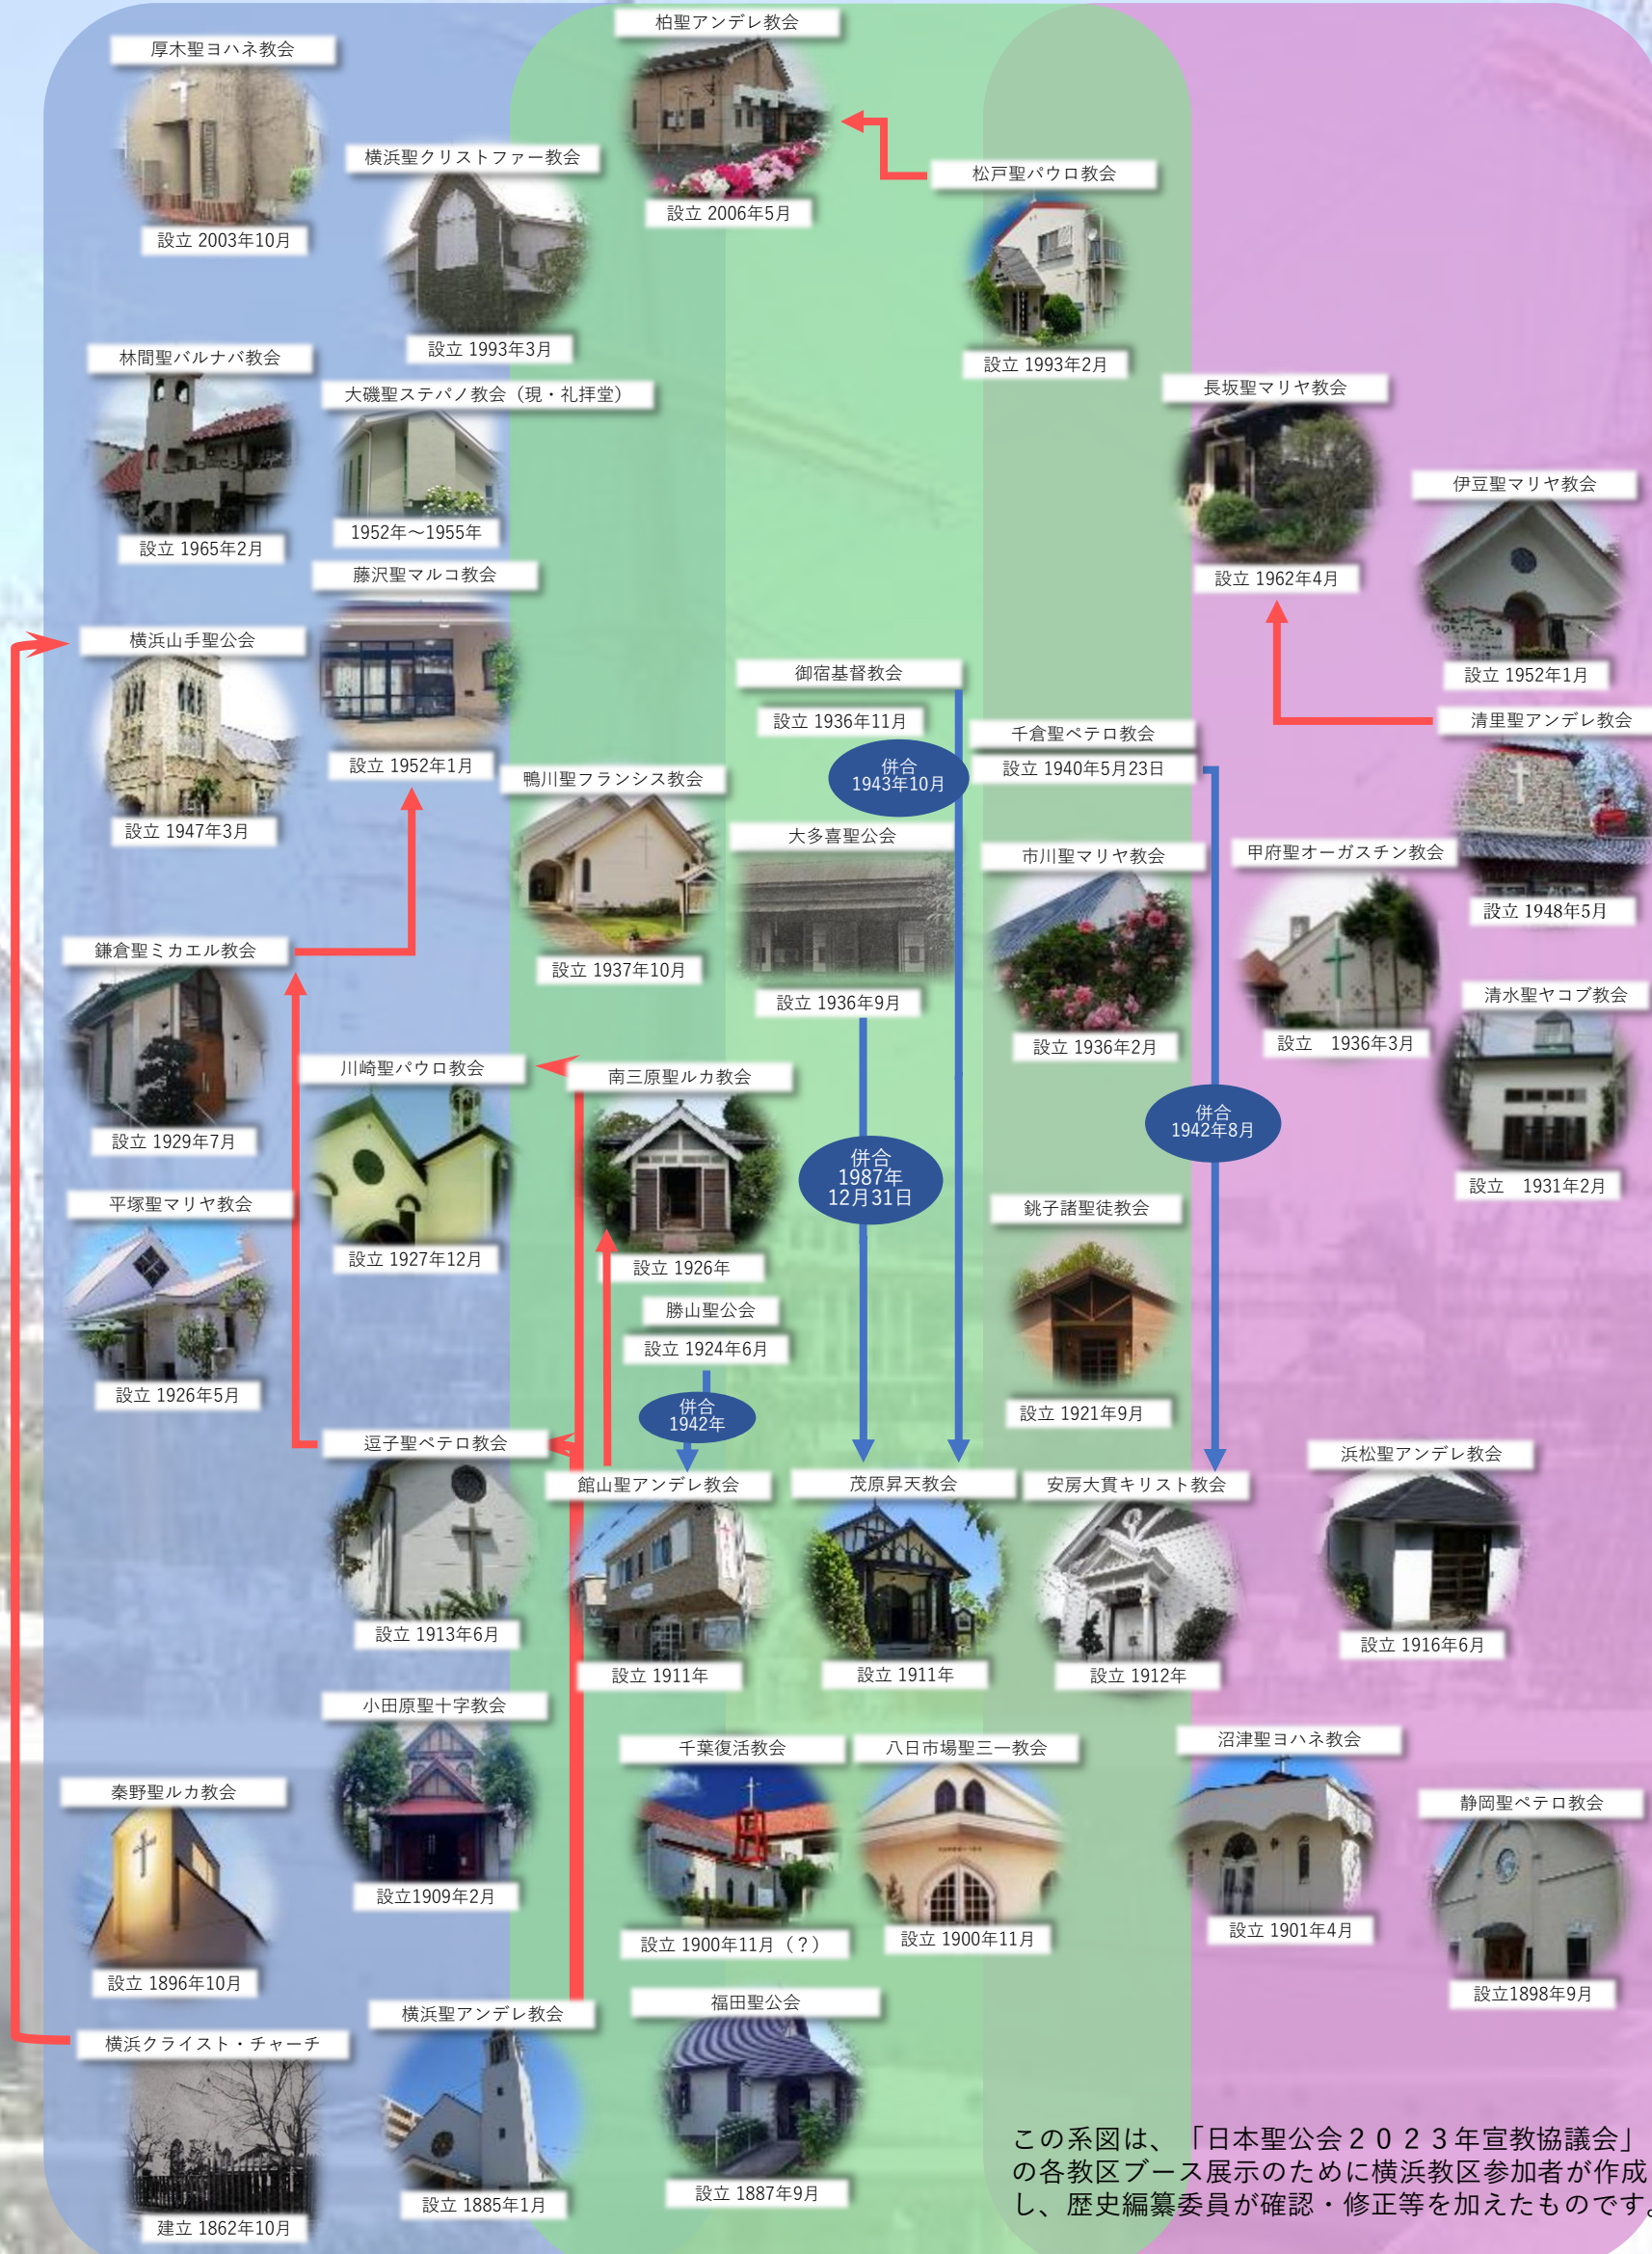

# 日本聖公会横浜教区 教会Family Tree

2000

つな  
がる  
歴  
史

1900

1800

この系図は、「日本聖公会2023年宣教協議会」の各教区ブース展示のために横浜教区参加者が作成し、歴史編纂委員が確認・修正等を加えたものです。

神奈川県

千葉県

静岡・山梨県